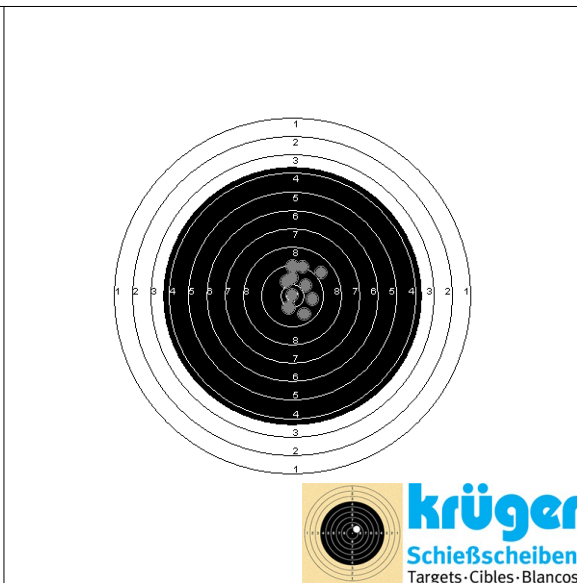

Startnr. 1140
Verband NW

Bartels, Laura-Marie
SV Altkloster 1883

Wettbewerb: 1.40.41
KK - 3x20 - Juniorinnen I

Start-ID 1328

Schussbild 1. Serie:

S1: 10
S2: 9
S3: 9
S4: 10
S5: 8
S6: 9
S7: 10
S8: 10
S9: 10
S10: 9
Su: 94

Schussbild 2. Serie:

S1: 8
S2: 9
S3: 9
S4: 10
S5: 9
S6: 10
S7: 9
S8: 10
S9: 10
S10: 9
Su: 93

Schussbild 3. Serie:

S1: 8
S2: 10
S3: 9
S4: 10
S5: 9
S6: 10
S7: 10
S8: 10
S9: 10
S10: 9
Su: 95

Schussbild 4. Serie:

S1: 10
S2: 10
S3: 10
S4: 10
S5: 9
S6: 10
S7: 10
S8: 10
S9: 9
S10: 8
Su: 96

Schussbild 5. Serie:

S1: 9
S2: 9
S3: 10
S4: 9
S5: 10
S6: 9
S7: 9
S8: 10
S9: 10
S10: 10
Su: 95

Schussbild 6. Serie:

S1: 9
S2: 8
S3: 9
S4: 8
S5: 9
S6: 8
S7: 8
S8: 8
S9: 9
S10: 8
Su: 84